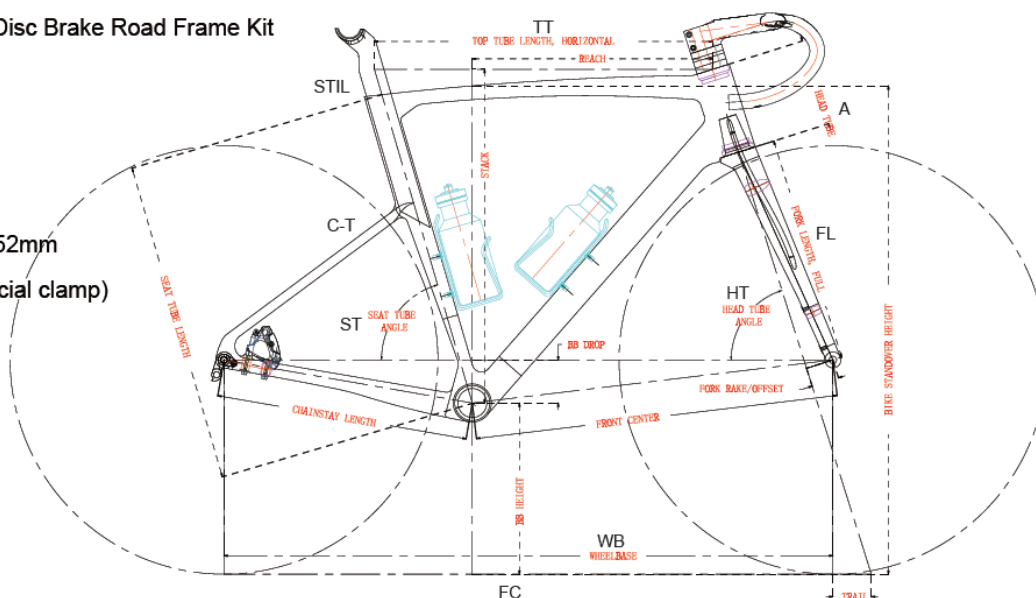

Finish: UD

Size: 49/52/54/56/58cm

Weight A: 900g/52cm

Weight B: 1050g/52cm

Head tube: integrated 52mm/52mm

Seat post: special shape (special clamp)

Stem: 90/100/110/120

Handlebar: 400/420/440mm

BB shell: T47*P1.0

Dropout: TA 12*142mm

Fork: TA 12*100mm

Brake: Shimano Flat monut

Tire: 700C*32C

LCR017-D

SIZE	STIL	REACH	TT	STACK	WB	RC	FC	BB DROP	BB HEIGHT	ST	HT	C-T	A	Standover Height (700*32c)	Offset	FL	TRAIL
490	170	390.1	530	505.4	991.6	410	591.8	70	278	74.5°	71°	480	108	753.6	45	368	62.6
520	190	390.8	540	521.2	988.7	410	588.9	70	278	74°	72°	500	121	772	45	368	62.6
540	210	390.8	550	541.9	990.8	410	590.9	70	278	73.6°	72.5°	522	141	793.1	45	368	62.6
560	230	396.4	565	562.7	998.2	410	598.9	70	278	73.3°	73°	542	161	813	45	368	62.6
580	250	402.1	580	582.9	1007	410	607	70	278	73°	73.3°	560	181	831.3	45	368	62.6