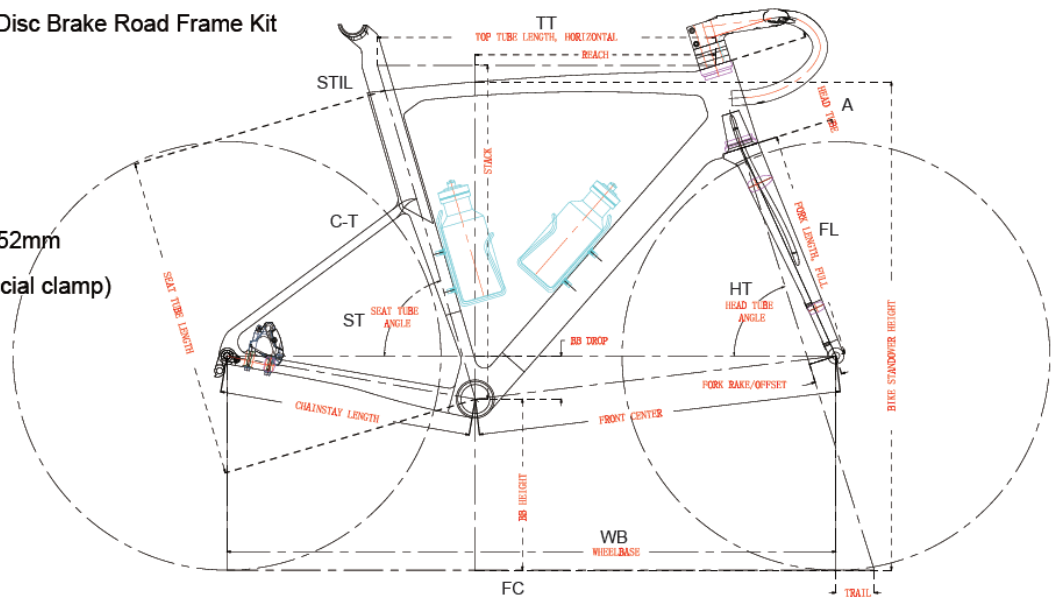

**700C Full Carbon Superlight Disc Brake Road Frame Kit**

Finish: UD

Size: 49/52/54/56/58cm

Weight A: 900g/52cm

Weight B: 1050g/52cm

Head tube: integrated 52mm/52mm

Seat post: special shape (special clamp)

Stem: 90/100/110/120

Handlebar: 400/420/440mm

BB shell: T47\*P1.0

Dropout: TA 12\*142mm

Fork: TA 12\*100mm

Brake: Shimano Flat monut

Tire: 700C\*32C

**LCR017-D**

SIZE	STIL	REACH	TT	STACK	WB	RC	FC	BB DROP	BB HEIGHT	ST	HT	C-T	A	Standover Height (700*32c)	Offset	FL	TRAIL
490	170	390.1	530	505.4	991.6	410	591.8	70	278	74.5°	71°	480	108	753.6	45	368	62.6
520	190	390.8	540	521.2	988.7	410	588.9	70	278	74°	72°	500	121	772	45	368	62.6
540	210	390.8	550	541.9	990.8	410	590.9	70	278	73.6°	72.5°	522	141	793.1	45	368	62.6
560	230	396.4	565	562.7	998.2	410	598.9	70	278	73.3°	73°	542	161	813	45	368	62.6
580	250	402.1	580	582.9	1007	410	607	70	278	73°	73.3°	560	181	831.3	45	368	62.6